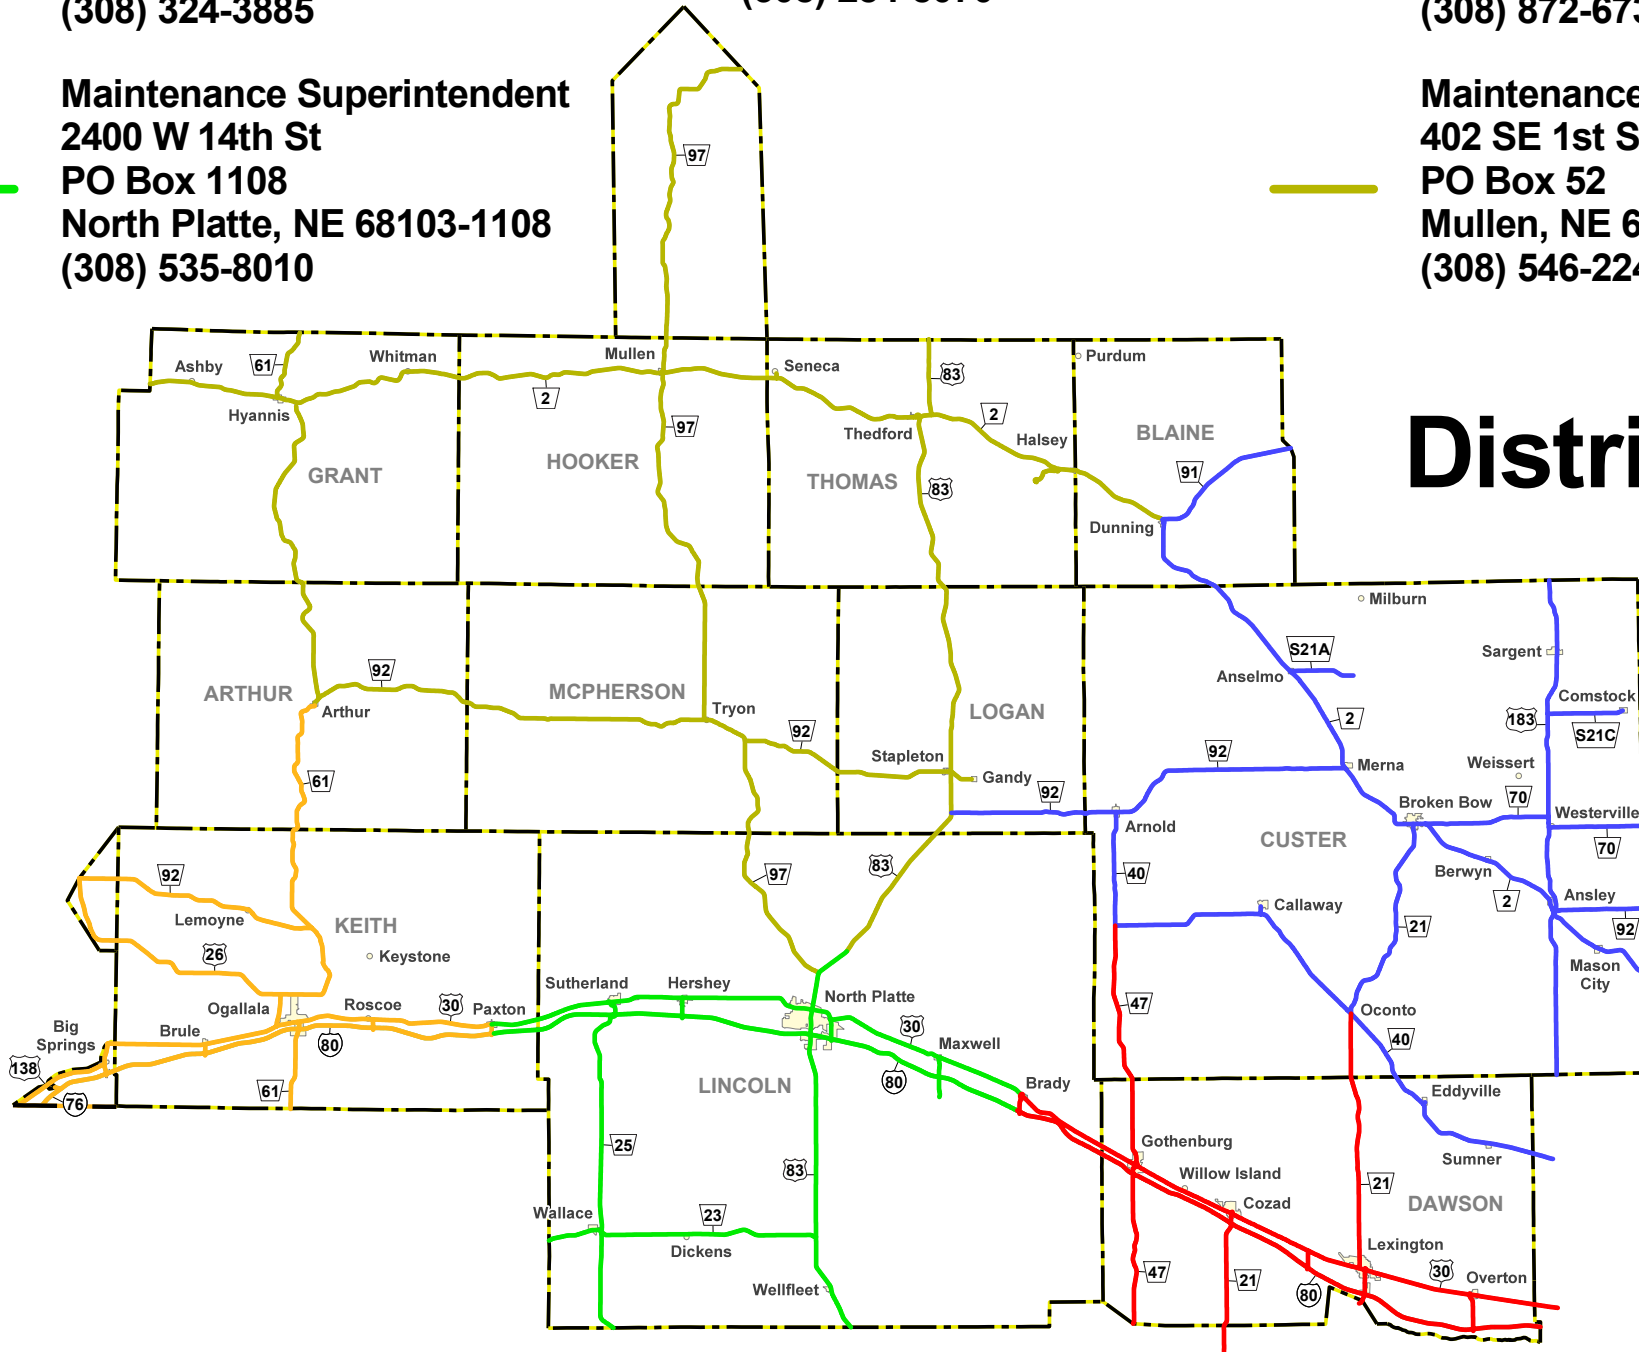

Maintenance Superintendent
2812 Plum Creek Pkwy
PO Box 113
Lexington, NE 68850-0113
(308) 324-3885

Maintenance Superintendent
307 E D St S
Ogallala, NE 69153-4773
(308) 284-8070

Maintenance Superintendent
515 E South E St
PO Box 436
Broken Bow, NE 68822-0436
(308) 872-6733

Maintenance Superintendent
2400 W 14th St
PO Box 1108
North Platte, NE 68103-1108
(308) 535-8010

Maintenance Superintendent
402 SE 1st St
PO Box 52
Mullen, NE 69152-0052
(308) 546-2241

District 6